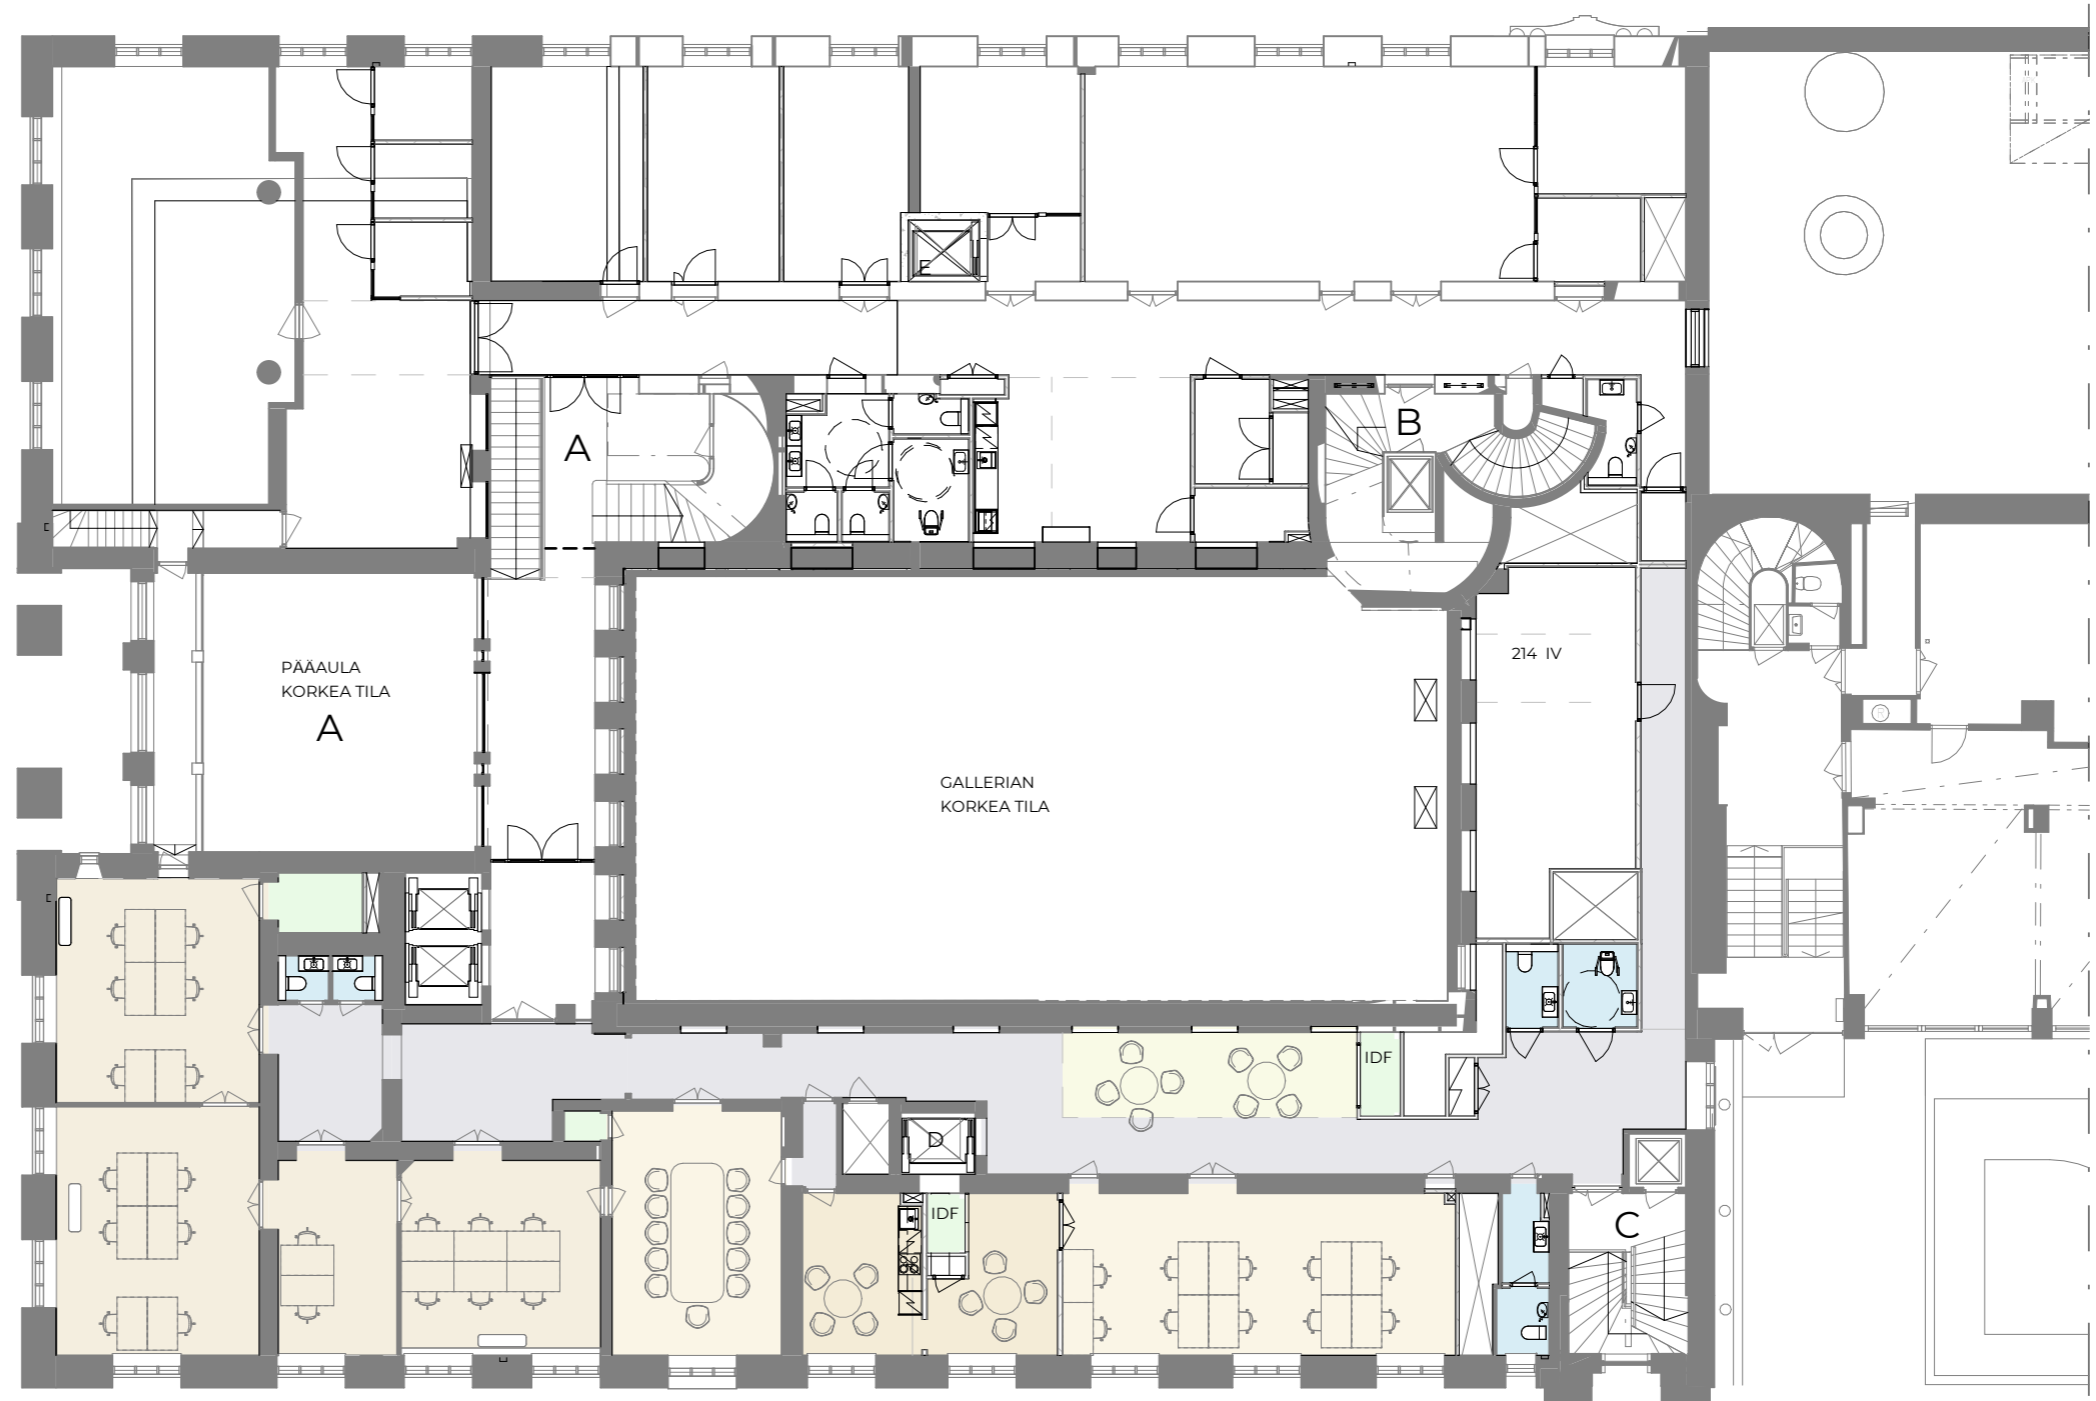

## 2. kerros

Ressun lukio

LÖNNROTINKATU 5 | KALEVANKATU 6

**TOIMISTOTILA** 360 m<sup>2</sup>  
n. 30 työpistettä  
neuvotteluhuone  
taukotila ja keittiö  
lounge

LÖNNROTINKATU 5 | KALEVANKATU 6